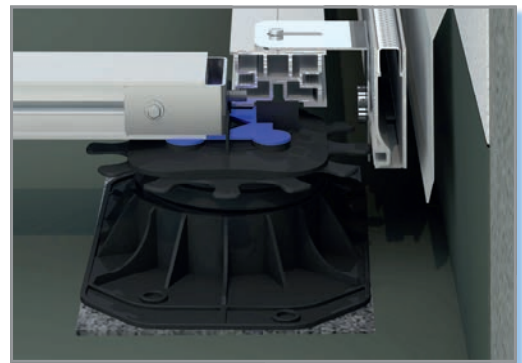

Passt immer, entwässert sicher: Gutjahr bringt Universal-Schlitzrinne auf den Markt

Download unter www.gutjahr.com/presse/universal-schlitzrinne

Eine für alle Anwendungsbereiche: Gutjahr hat sein Schlitzrinnensystem optimiert. Die höhenverstellbare Universal-Schlitzrinne AquaDrain SR-U ist in der Linienentwässerung auf Balkonen und Terrassen ebenso einsetzbar wie an Wänden und Brüstungen, auf Flächendrainagen ebenso wie auf dem Alu-Rahmensystem und dem Trocken-Stelzlager. Das vereinfacht die Planung und die Ausführung.

Mit der Gutjahr-Schlitzrinne können Außenbeläge effektiv, aber besonders dezent entwässert werden – auch bei niedrigen Aufbauhöhen. Jetzt hat Gutjahr das System vereinfacht. Statt also zwei verschiedene Schlitzrinnen für die Linienentwässerung und die Wandentwässerung gibt es mit AquaDrain SR-U jetzt ein universelles Produkt. Es ersetzt die bisherigen Schlitzrinnen AquaDrain SR-L und AquaDrain SR-W.