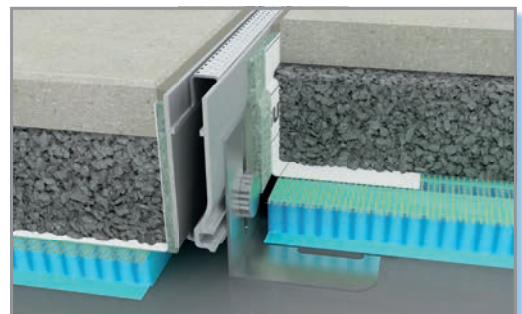

Passt immer, entwässert sicher: Gutjahr bringt Universal-Schlitzrinne auf den Markt

Download unter www.gutjahr.com/presse/universal-schlitzrinne

Eine für alle Anwendungsbereiche: Gutjahr hat sein Schlitzrinnensystem optimiert. Die höhenverstellbare Universal-Schlitzrinne AquaDrain SR-U ist in der Linienentwässerung auf Balkonen und Terrassen ebenso einsetzbar wie an Wänden und Brüstungen, auf Flächendrainagen ebenso wie auf dem Alu-Rahmensystem und dem Trocken-Stelzlager. Das vereinfacht die Planung und die Ausführung.

Mit der Gutjahr-Schlitzrinne können Außenbeläge effektiv, aber besonders dezent entwässert werden – auch bei niedrigen Aufbauhöhen. Jetzt hat Gutjahr das System vereinfacht. Statt also zwei verschiedene Schlitzrinnen für die Linienentwässerung und die Wandentwässerung gibt es mit AquaDrain SR-U jetzt ein universelles Produkt. Es ersetzt die bisherigen Schlitzrinnen AquaDrain SR-L und AquaDrain SR-W.