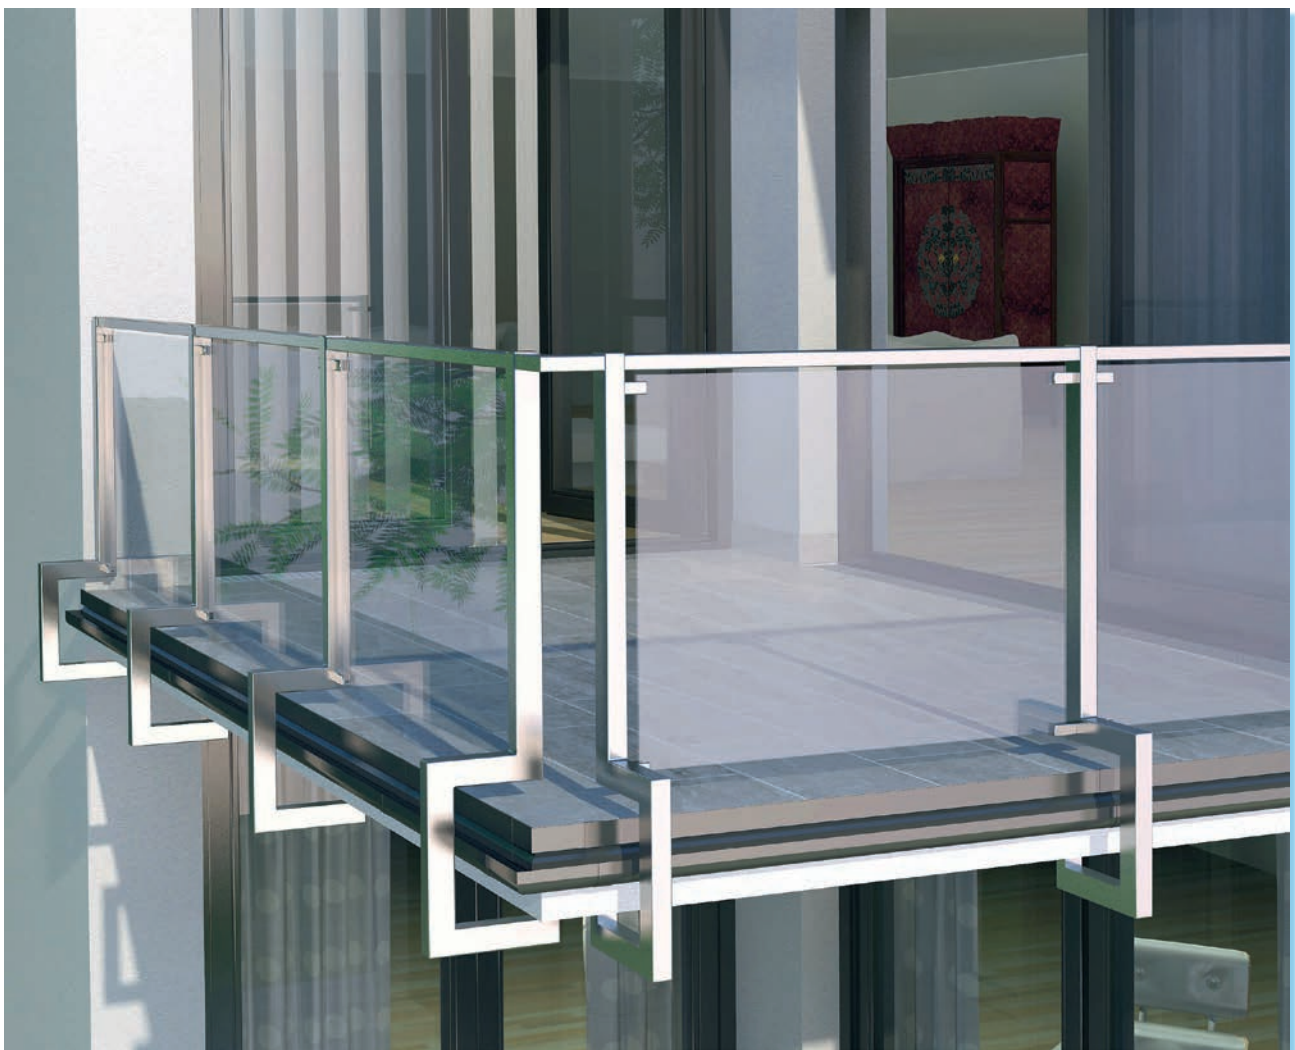

Sicher besser.

**GUTJAHR**

Bildmaterial zur Presse-Information „Modern und zeitlos:  
Ab sofort alle Gutjahr-Profile auch in Trendfarbe Anthrazitmetallic“

Download unter [www.gutjahr.com/metallic](http://www.gutjahr.com/metallic)

Dunkelgrau mit Eisenglimmer: Nummer 703 der DB-Farbtonkarte ist aus dem modernen Wohnungsbau nicht mehr wegzudenken. Auch im Außenbereich ist die Trendfarbe längst angekommen. Deshalb hat Gutjahr sein Designsortiment jetzt auf alle Profile ausgeweitet.

Sicher besser.

**GUTJAHR**

Bereits seit vergangem Jahr bietet Gutjahr seinen Profil-Baukasten und das Balkonrinnen-System in dem trendigen anthrazit-metallic an. Jetzt folgen Drain- und Beschichtungsprofile sowie das Sockelprofil ProFin SP.